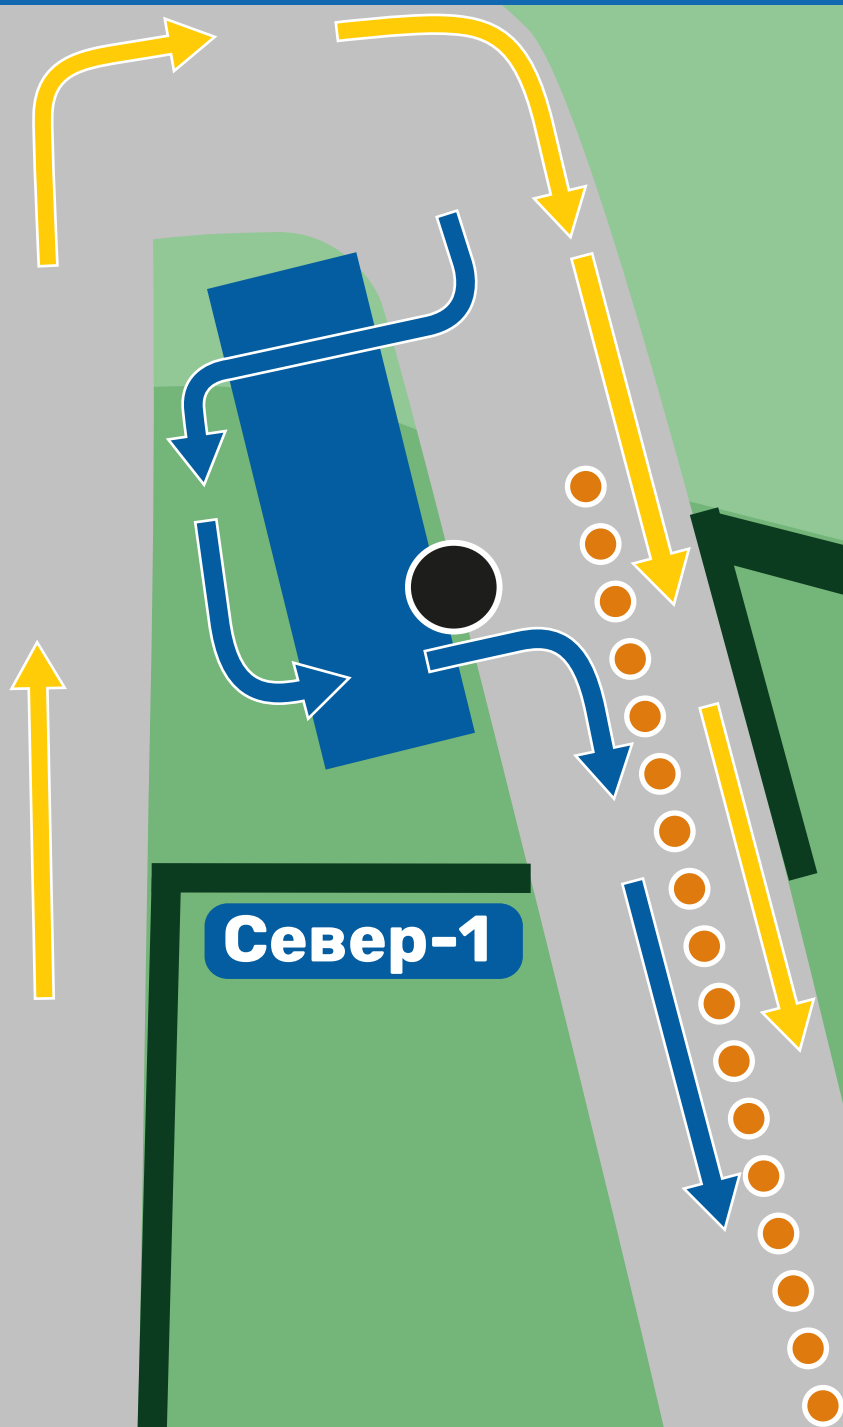

Зона посадки/высадки маломобильных граждан на территории выставки «Улица Дальнего Востока»

Контрольно-пропускные пункты

Парковка

Проезд запрещен

Сотрудник ЧОУ (Регулировщик)

Волонтер навигация

УВЕЛИЧЕННЫЙ ФРАГМЕНТ №1

  Направление движения транспорта на территории выставки «Улица Дальнего Востока»

  Направление движения граждан на территории выставки «Улица Дальнего Востока»

 Контрольно-пропускной пункт «Север-1»,

 Волонтер навигация

УВЕЛИЧЕННЫЙ ФРАГМЕНТ №2

ЖК МАЛЫЙ АЯКС

 Направление движения транспорта на территории выставки «Улица Дальнего Востока»

 Направление движения граждан на территории выставки «Улица Дальнего Востока»

 Сотрудник ЧОО (Регулировщик)