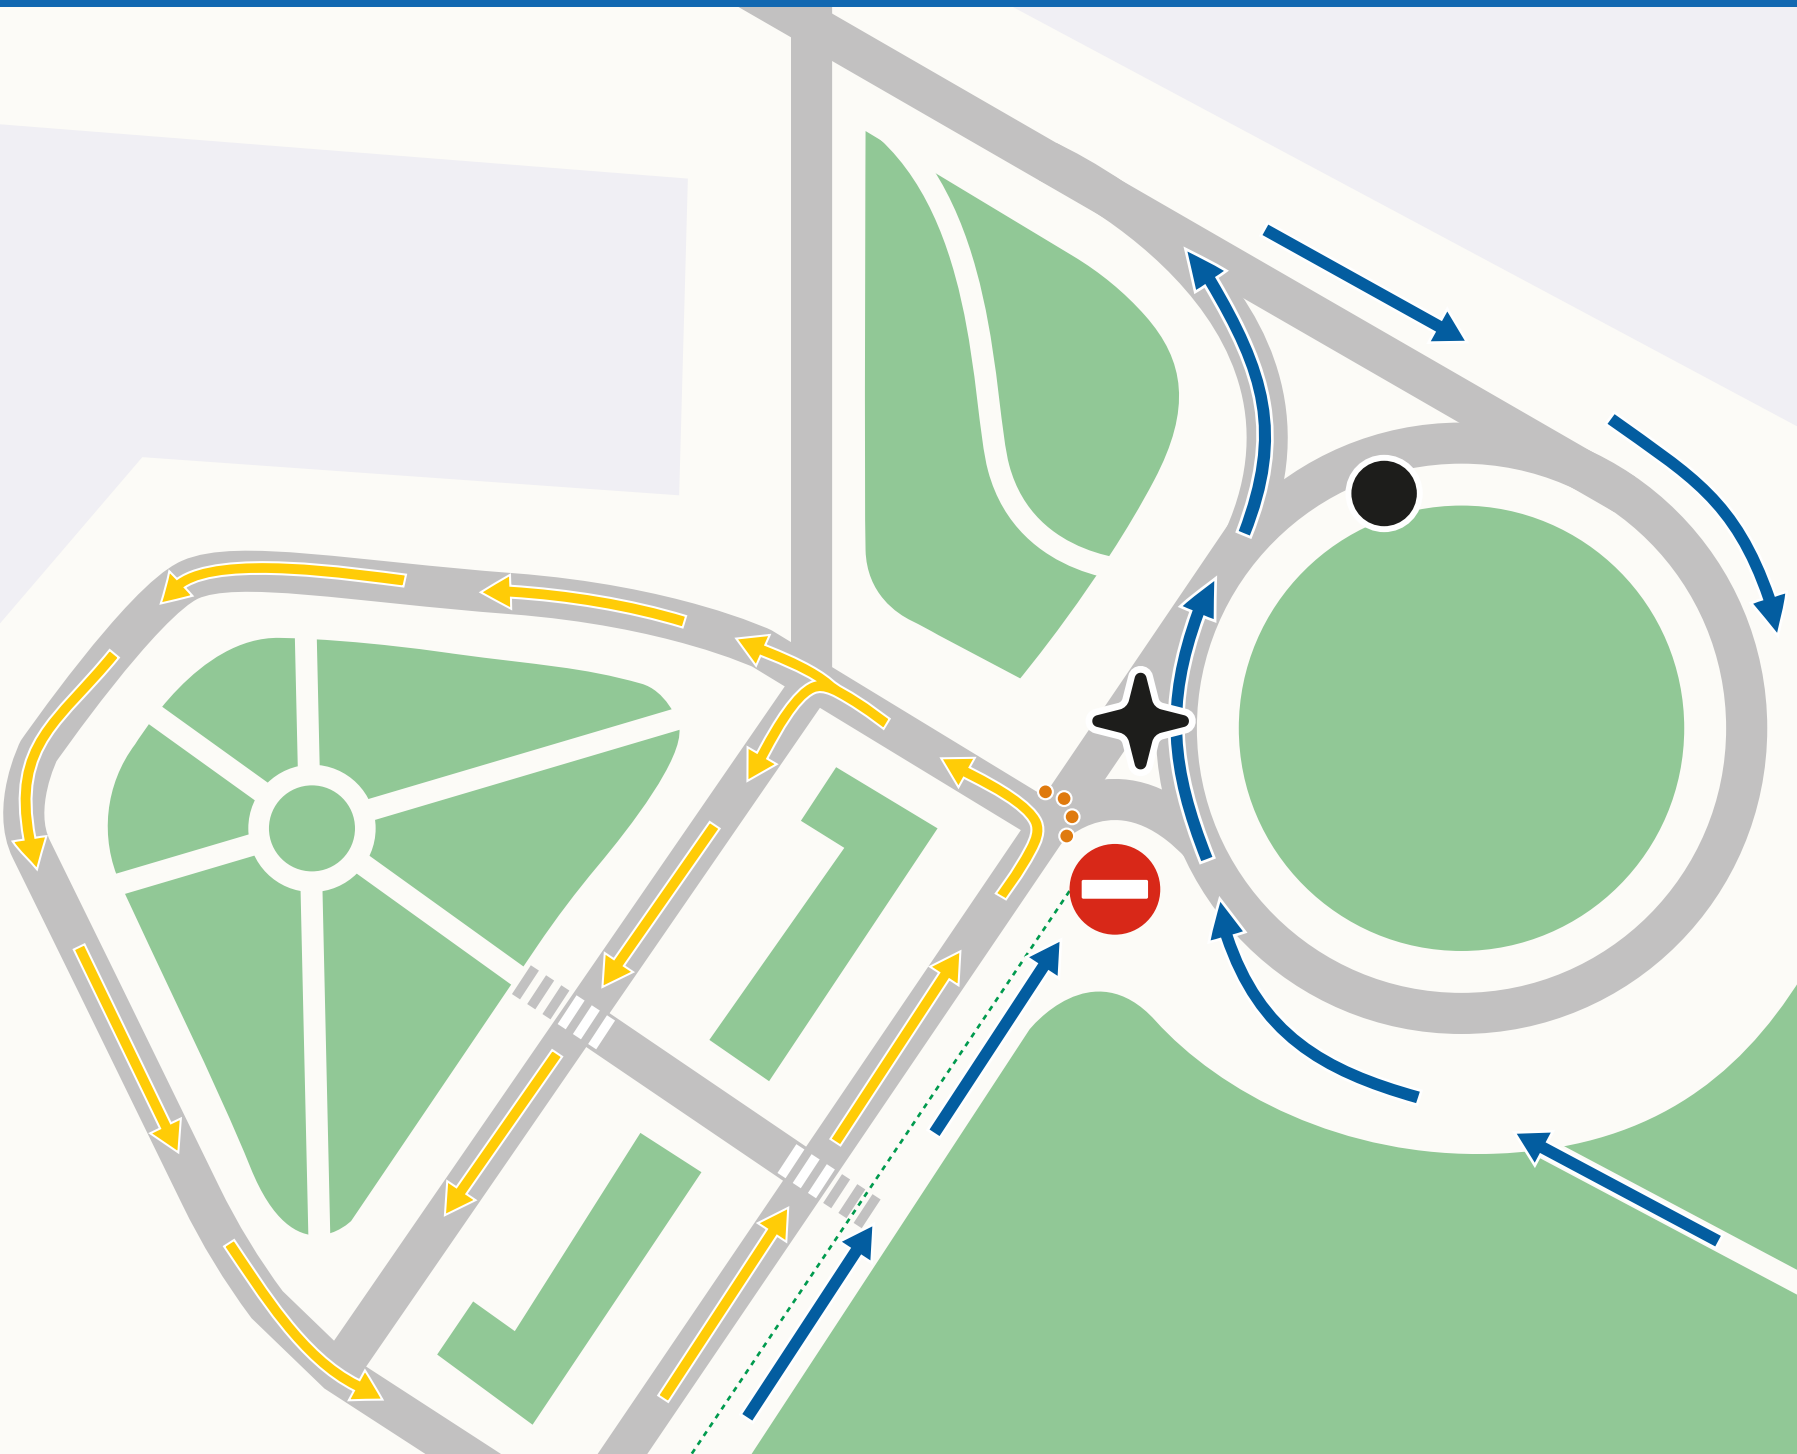

СХЕМА ДВИЖЕНИЯ ТРАНСПОРТА И ГРАЖДАН ВО ВРЕМЯ ПРОВЕДЕНИЯ ВЫСТАВКИ «УЛИЦА ДАЛЬНЕГО ВОСТОКА» 7-8 СЕНТЯБРЯ 2024 ГОДА

П Парковка находится за пределами данной карты (3 км от Кампуса ДВФУ) в поселке Русский. Координаты для навигатора – 43.041656, 131.884040

  Направление движения транспорта на территории выставки «Улица Дальнего Востока»

  Направление движения граждан на территории выставки «Улица Дальнего Востока»

 Контрольно-пропускной пункт «Север-1»,

 Волонтер навигация

УВЕЛИЧЕННЫЙ ФРАГМЕНТ №2

ЖК МАЛЫЙ АЯКС

 Направление движения транспорта на территории выставки «Улица Дальнего Востока»

 Направление движения граждан на территории выставки «Улица Дальнего Востока»

 Сотрудник ЧОО (Регулировщик)

 Конусы

 Проезд запрещен

 Волонтер навигация

УВЕЛИЧЕННЫЙ ФРАГМЕНТ №3

Направление движения транспорта на территории выставки «Улица Дальнего Востока»

Направление движения граждан на территории выставки «Улица Дальнего Востока»